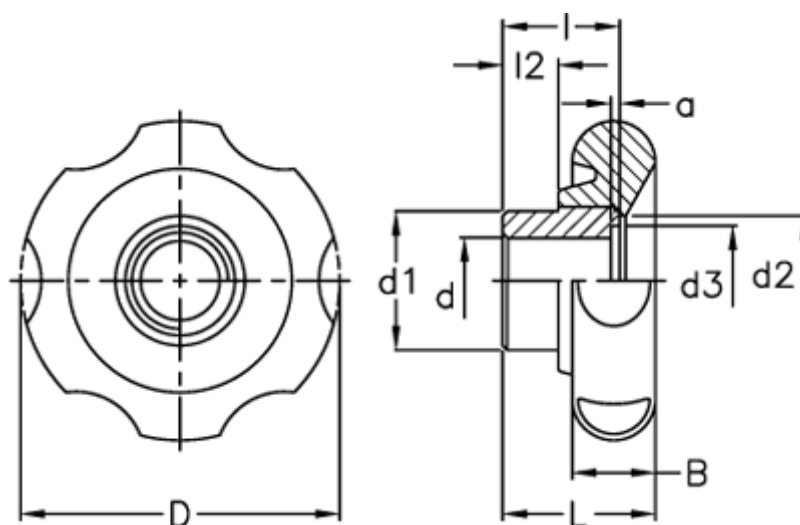

Varenummer: 2302174431  
Beskrivelse: E+G Stjernegreb  
VL.640/80 FP-A-16

## Mål

a	= 1.5	L	= 40
B	= 19	l2	= 15
D	= 80		
d1	= 35		
d2	= 34		
d3	= 21.4		
d H7	= 16		
l	= 30		